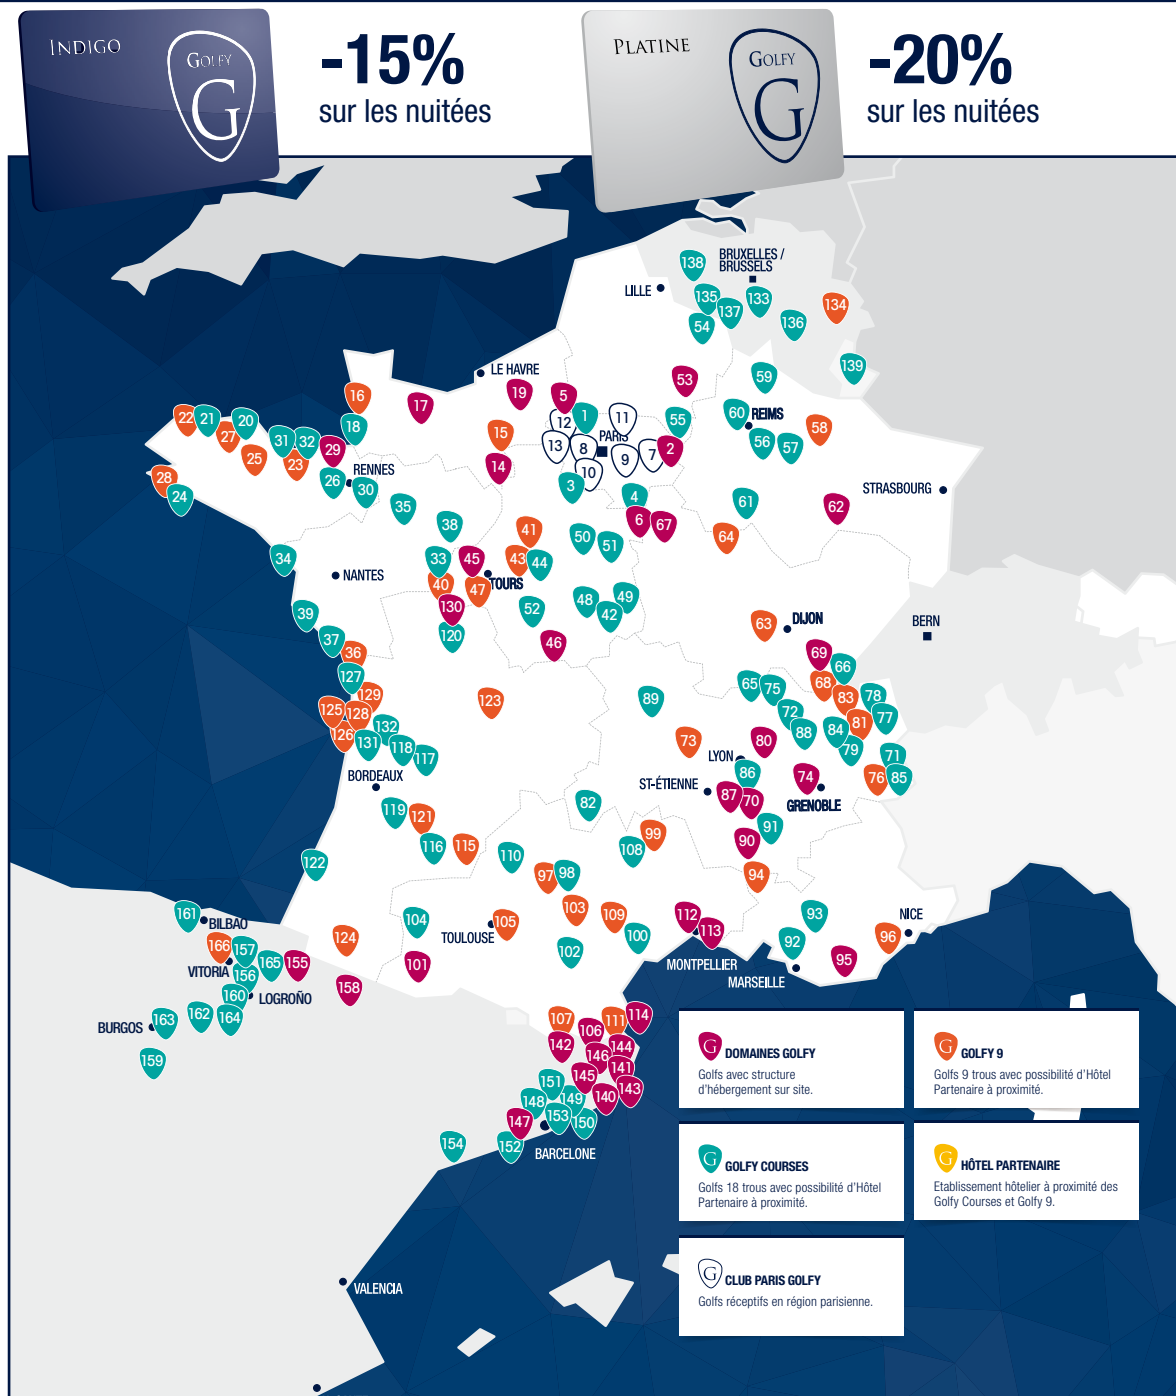

BELGIQUE

- 133 - Relais de L'Empereur***
- 138 - Waregem Golf Hôtel**

ESPAGNE

Catalogne • Costa Brava / Girona

- 140 - Domaine d'Aro Mas Nou****
- 140 - Park Hotel San Jorge****
- 141 - Domaine d'Empordà***
- 142 - Domaine de Fontanals****
- 143 - Domaine de Pals**** & ****
- 144 - Domaine de Peralada****
- 145 - Dom. PGA Catalunya-Camiral****
- 145 - Dom. PGA Catalunya-Caddy Rooms****
- 145 - Hôtel Carlemany****
- 146 - Domaine de TorreMirona****

Catalogne • Barcelona

- 147 - Domaine de Barcelona****
- 148 - Hotel San Cugat****
- 149 - Hotel Blancafort****
- 150 - Atenea Port Mataró****
- 150 - Hotel Colon Thalasso Termal****
- 152 - Hotel ME Sitges****
- 153 - Hotel Can Galvany****

Navarre • Pays Basque • Aragon

- 154 - La Rioja • Castilla y León
- 155 - Castillo de Gorraiz****
- 156 - Villa de Laguardia****
- 157/166 - Jardines de Uleta****
- 158 - Domaine de Las Margas
- 159/163 - Hotel Spa Ceres***
- 160/162 - Hotel Gran Via****
- 164 - Apartamentos Golf Sojuela
- 165 - Hotel Maisonnavé****

Liste susceptible de modifications en cours d'année.

DOMAINES GOLFY Golfs avec structure d'hébergement sur site.	GOLFY 9 Golfs 9 trous avec possibilité d'Hôtel Partenaire à proximité.
GOLFY COURSES Golfs 18 trous avec possibilité d'Hôtel Partenaire à proximité.	HÔTEL PARTENAIRE Établissement hôtelier à proximité des Golfy Courses et Golfy 9.
CLUB PARIS GOLFY Golfs réceptifs en région parisienne.