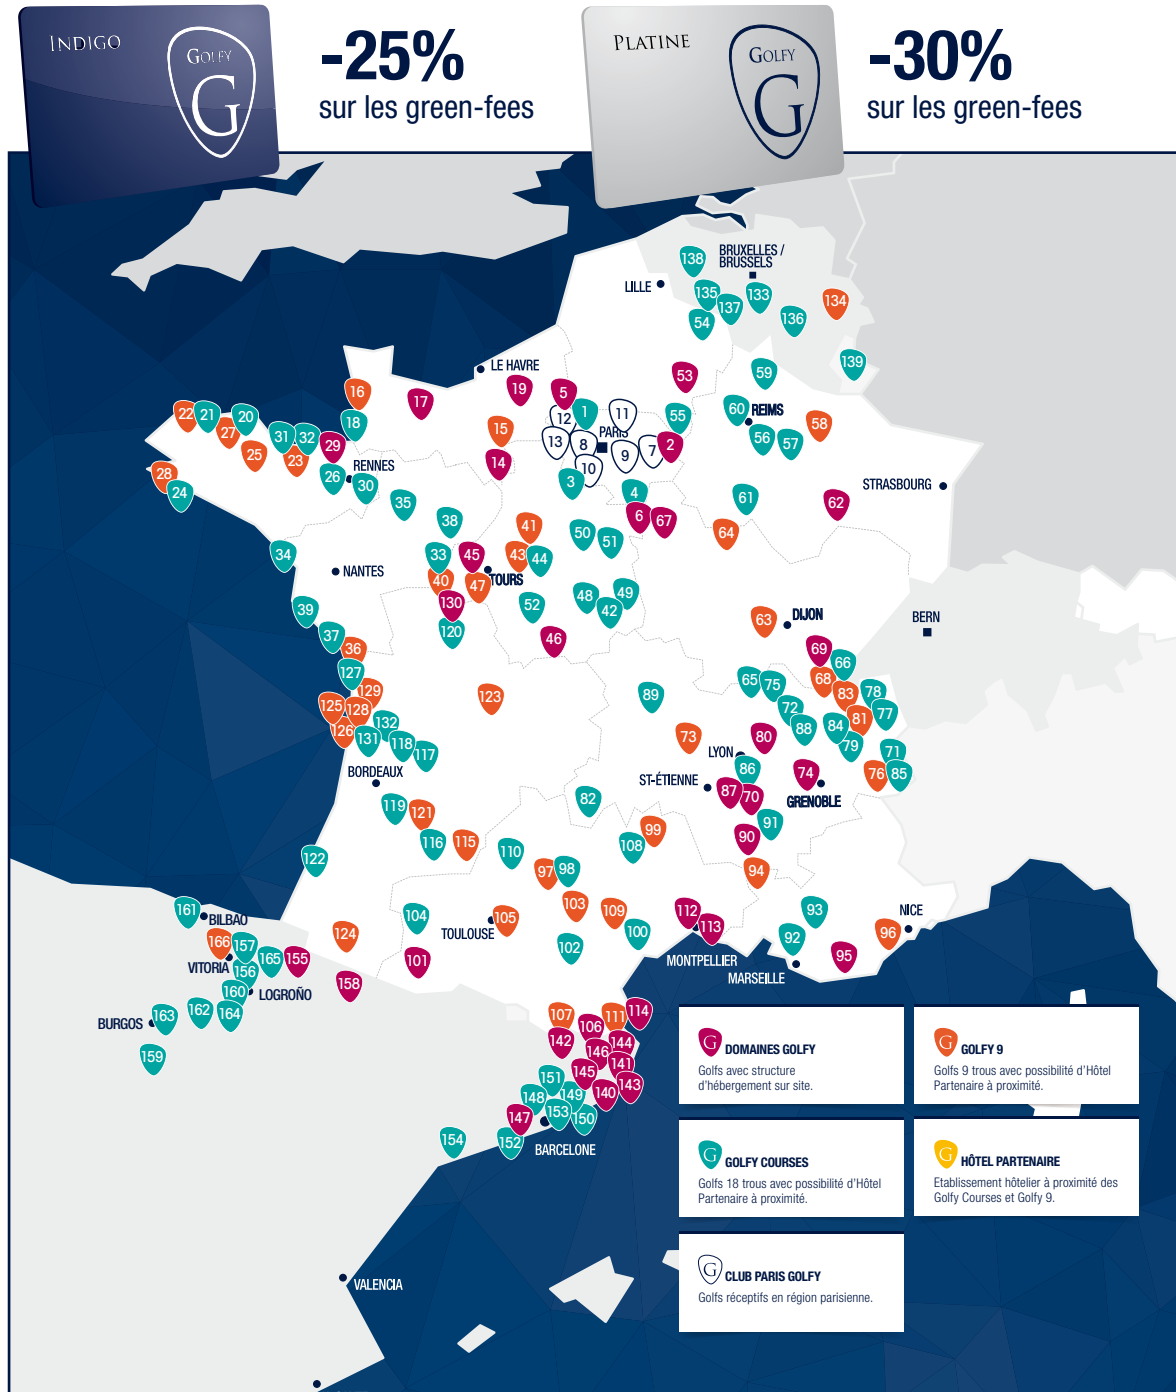

BELGIQUE

- 133 - Golf de l'Empereur
- 134 - Golf du Haras
- 135 - Golf du Mont Garni
- 136 - Golf de Rougemont
- 137 - Royal Golf Club du Hainaut
- 138 - Waregem Golf Club

LUXEMBOURG

- 139 - Christnach Golf Club

ESPAGNE

Catalogne • Costa Brava / Girona

- 140 - Domaine d'Aro Mas Nou
- 141 - Domaine d'Empordà
- 142 - Domaine de Fontanals
- 143 - Domaine de Pals
- 144 - Domaine de Peralada
- 145 - Domaine du PGA Catalunya
- 146 - Domaine de TorreMirona

Catalogne • Barcelone

- 147 - Domaine de Barcelona
- 148 - Real Club de Golf El Prat
- 149 - Golf de La Roca
- 150 - Club de Golf Llavaneras
- 151 - Golf de Montanya
- 152 - Club de Golf Terramar
- 153 - Club de Golf Vallromanes

Costa Dorada • Tarragona

- 154 - Golf Costa Daurada

Navarre • Pays Basque • Aragon • La Rioja

- 155 - Castillo de Gorraiz (Navarre)
- 156 - Izki Golf (Pays Basque)
- 157 - Golf Larrabea (Pays Basque)
- 158 - Domaine de Las Margas (Aragon)
- 159 - Golf Lerma (Castilla y León)
- 160 - Club de Golf Logroño (La Rioja)
- 161 - Golf Meatzegi (Pays Basque)
- 162 - Rioja Alta Golf Club (La Rioja)
- 163 - Saldarña Golf (Castilla y León)
- 164 - Club de Golf Sojuela (La Rioja)
- 165 - Zuasti Club de Campo (Navarre)
- 166 - Zuia Golf (Pays Basque)

Liste susceptible de modifications en cours d'année